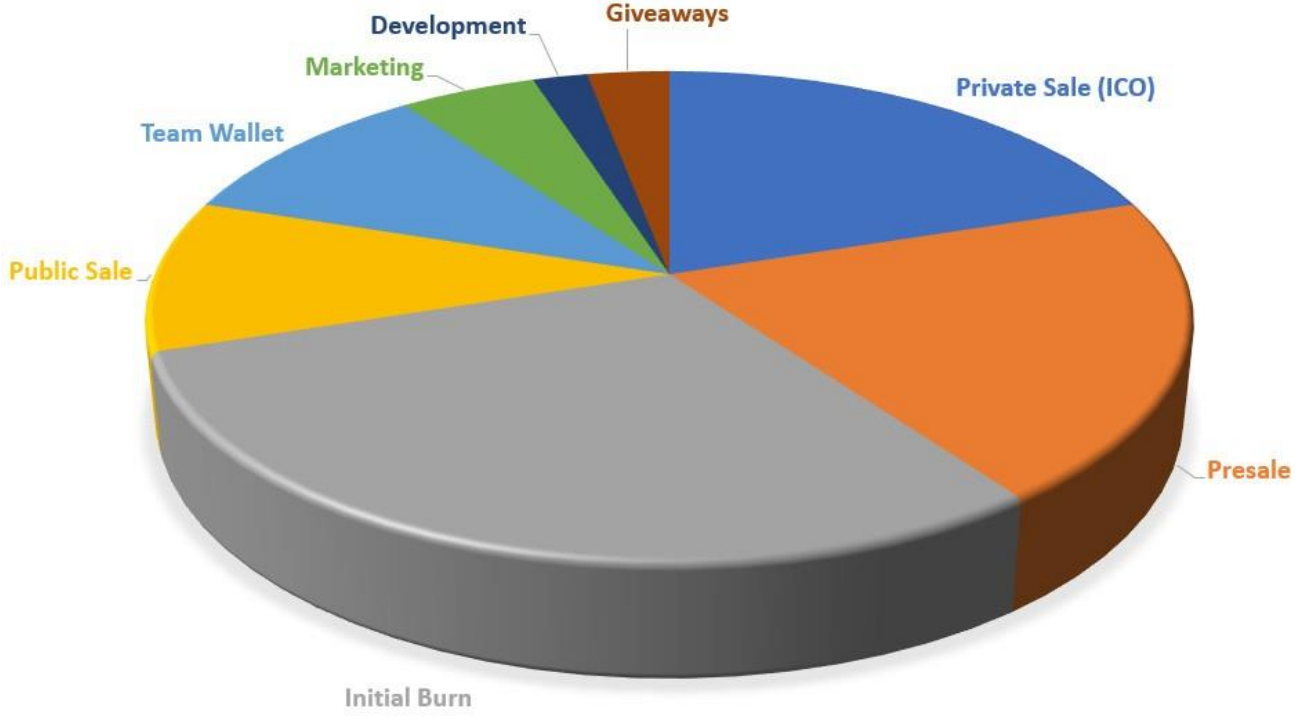

اقتصاد العملات

توزيع العملات

1 كوادريليون	=	الكمية الإجمالية	•
200 تريليون	=	البيع الخاص	•
200 تريليون	=	ما قبل البيع	•
100 تريليون	=	البيع العام	•
300 تريليون	=	الصرف البدئي	•
100 تريليون	=	محفظة الفريق	•
20 تريليون	=	التطوير	•
50 تريليون	=	التسويق	•
30 تريليون	=	الهبات	•

المكافآت

- بضائع مثل قبعات مخصصة، قلنسوات، إلخ
- عملات Kaiken مادية مخصصة
- سيارات تيسلا